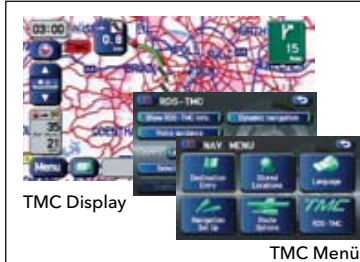

122 TMC-Einheit
H001EFG301 W

Gibt Verkehrsmeldungen durch und errechnet Ausweichrouten zum Umfahren von Staus.
*Nur in Verbindung mit DVD-Navigationssystem H001EFG000/H001EFG001 nutzbar.
AV-Ablage H6210FG900 zusätzlich notwendig.