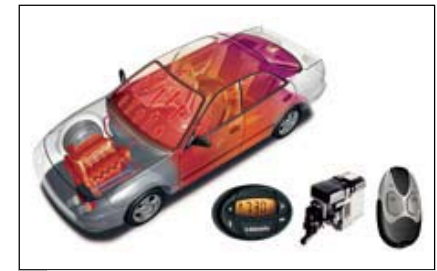

93 Standheizung

Auf Anfrage

N

Heizt Motor und Innenraum vor, taut zugefrorene Scheiben auf.