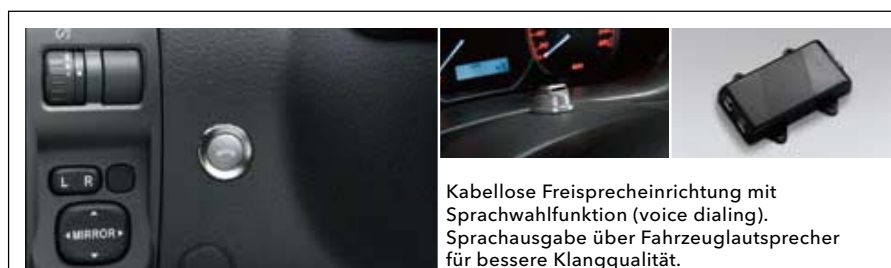

Eleganter Universalhalter. Perfekte Ergänzung zur Bluetooth Freisprecheinrichtung.

107 Reservelampenset
SEHAFG8000 / SEHAFG8010 ★ E

Fahrzeugspezifischer Kit, der alle Außenbirnen sowie eine Auswahl von Sicherungen enthält.
*SEHAFG8000: Für Fahrzeuge mit Xenon-Scheinwerfern
SEHAFG8010: Für Fahrzeuge ohne Xenon-Scheinwerfer
Xenon- und LED Leuchtmittel nicht im Lieferumfang enthalten.