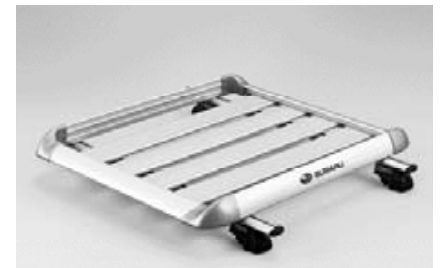

22 Gepäckkorbaufsatz
E365ESC200 ★ W
Erweitert die Lademöglichkeiten deutlich. Abmessungen Ladefläche: 900 x 800 mm.
*Dachgrundträger zusätzlich notwendig.