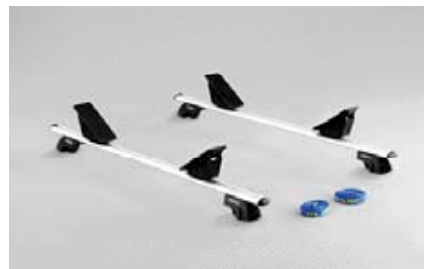

24 Kajak- und Bootaufsatz
E361EAG600 ★ W
Für 1 Boot/Kajak.
*Dachgrundträger zusätzlich notwendig.